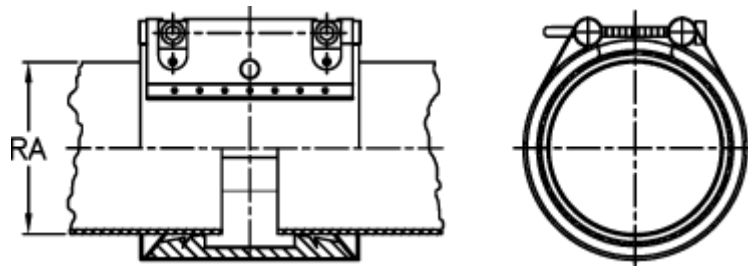

Varenummer: 025748400196
Beskrivelse: Norma Connect rørkobling
GRIP E W2 Ø=196,0 NBR, 10 bar

Mål

Note = Kontakt os for yderligere informationer.

RA = 196